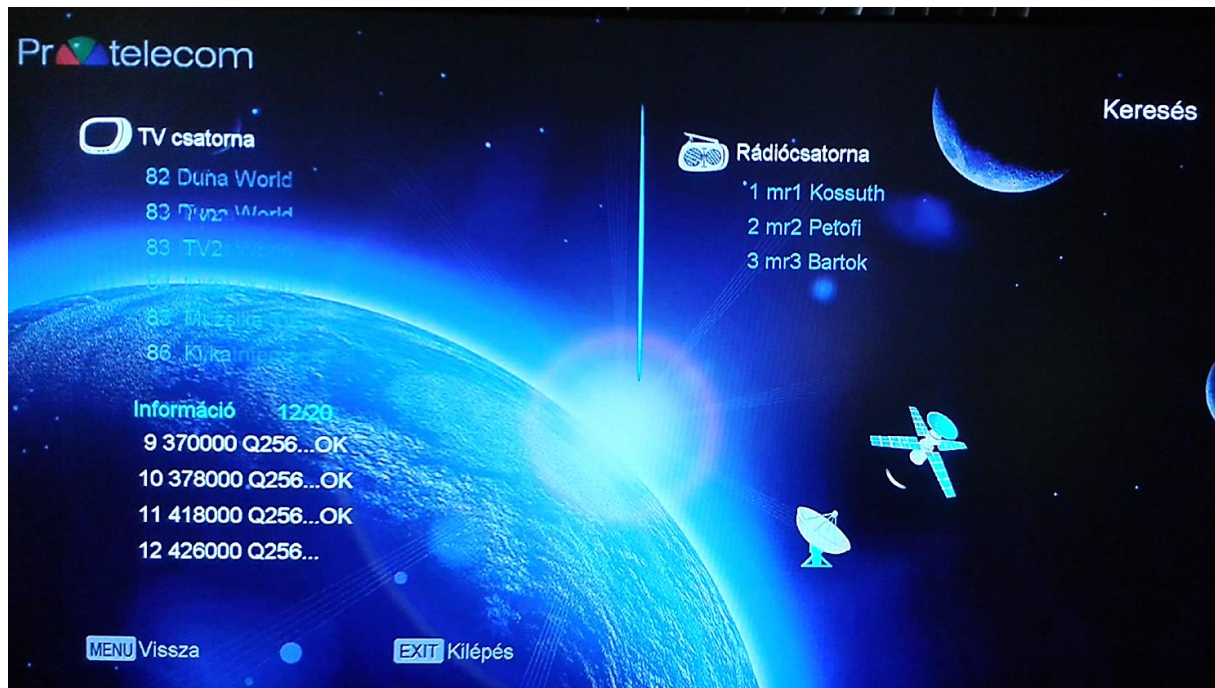

A csatornahangoláshoz szükséges adatok:

Frekvencia: 306.0

Szimbólum ráta: 6875

Modulation: QAM 256

LCN: Be

A következő lépésben a távirányító „piros” gombját (nem a be/ki kapcsoló gomb!) megnyomva indítsa el a csatornakeresési folyamatot! A képernyőn a csatornahangolás nyomon követhető és kb. 1-2 percig tart. Ez idő alatt Önnek nincs teendője.

A csatornahangolás lefutása után, a képernyőn újra a hangolási adatokat tartalmazó táblázat jelenik meg, ekkor a távirányító EXIT gombjának megnyomásával, a már megszokott módon tévézhet a megújult csatornakínálattal.