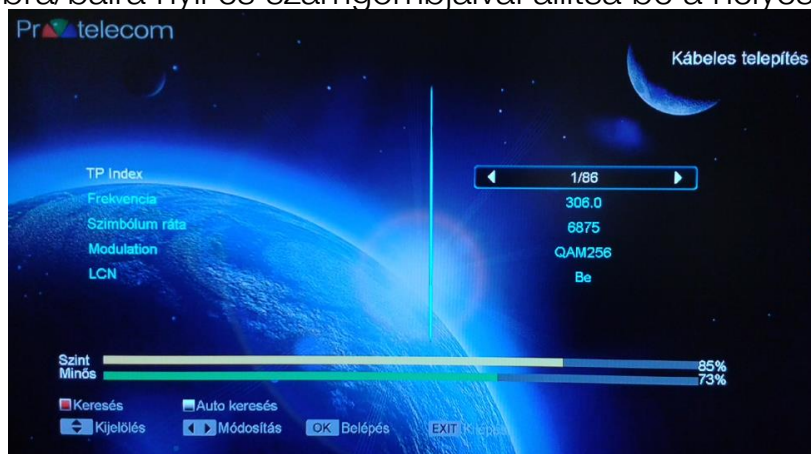

A képernyőn megjelenik a hangolási adatokat tartalmazó táblázat. Kérjük, ellenőrizze, hogy megfelelőek-e benne az adatok. Amennyiben nem, a távirányító jobbra/balra nyíl és számgombjaival állítsa be a helyes értékeket!